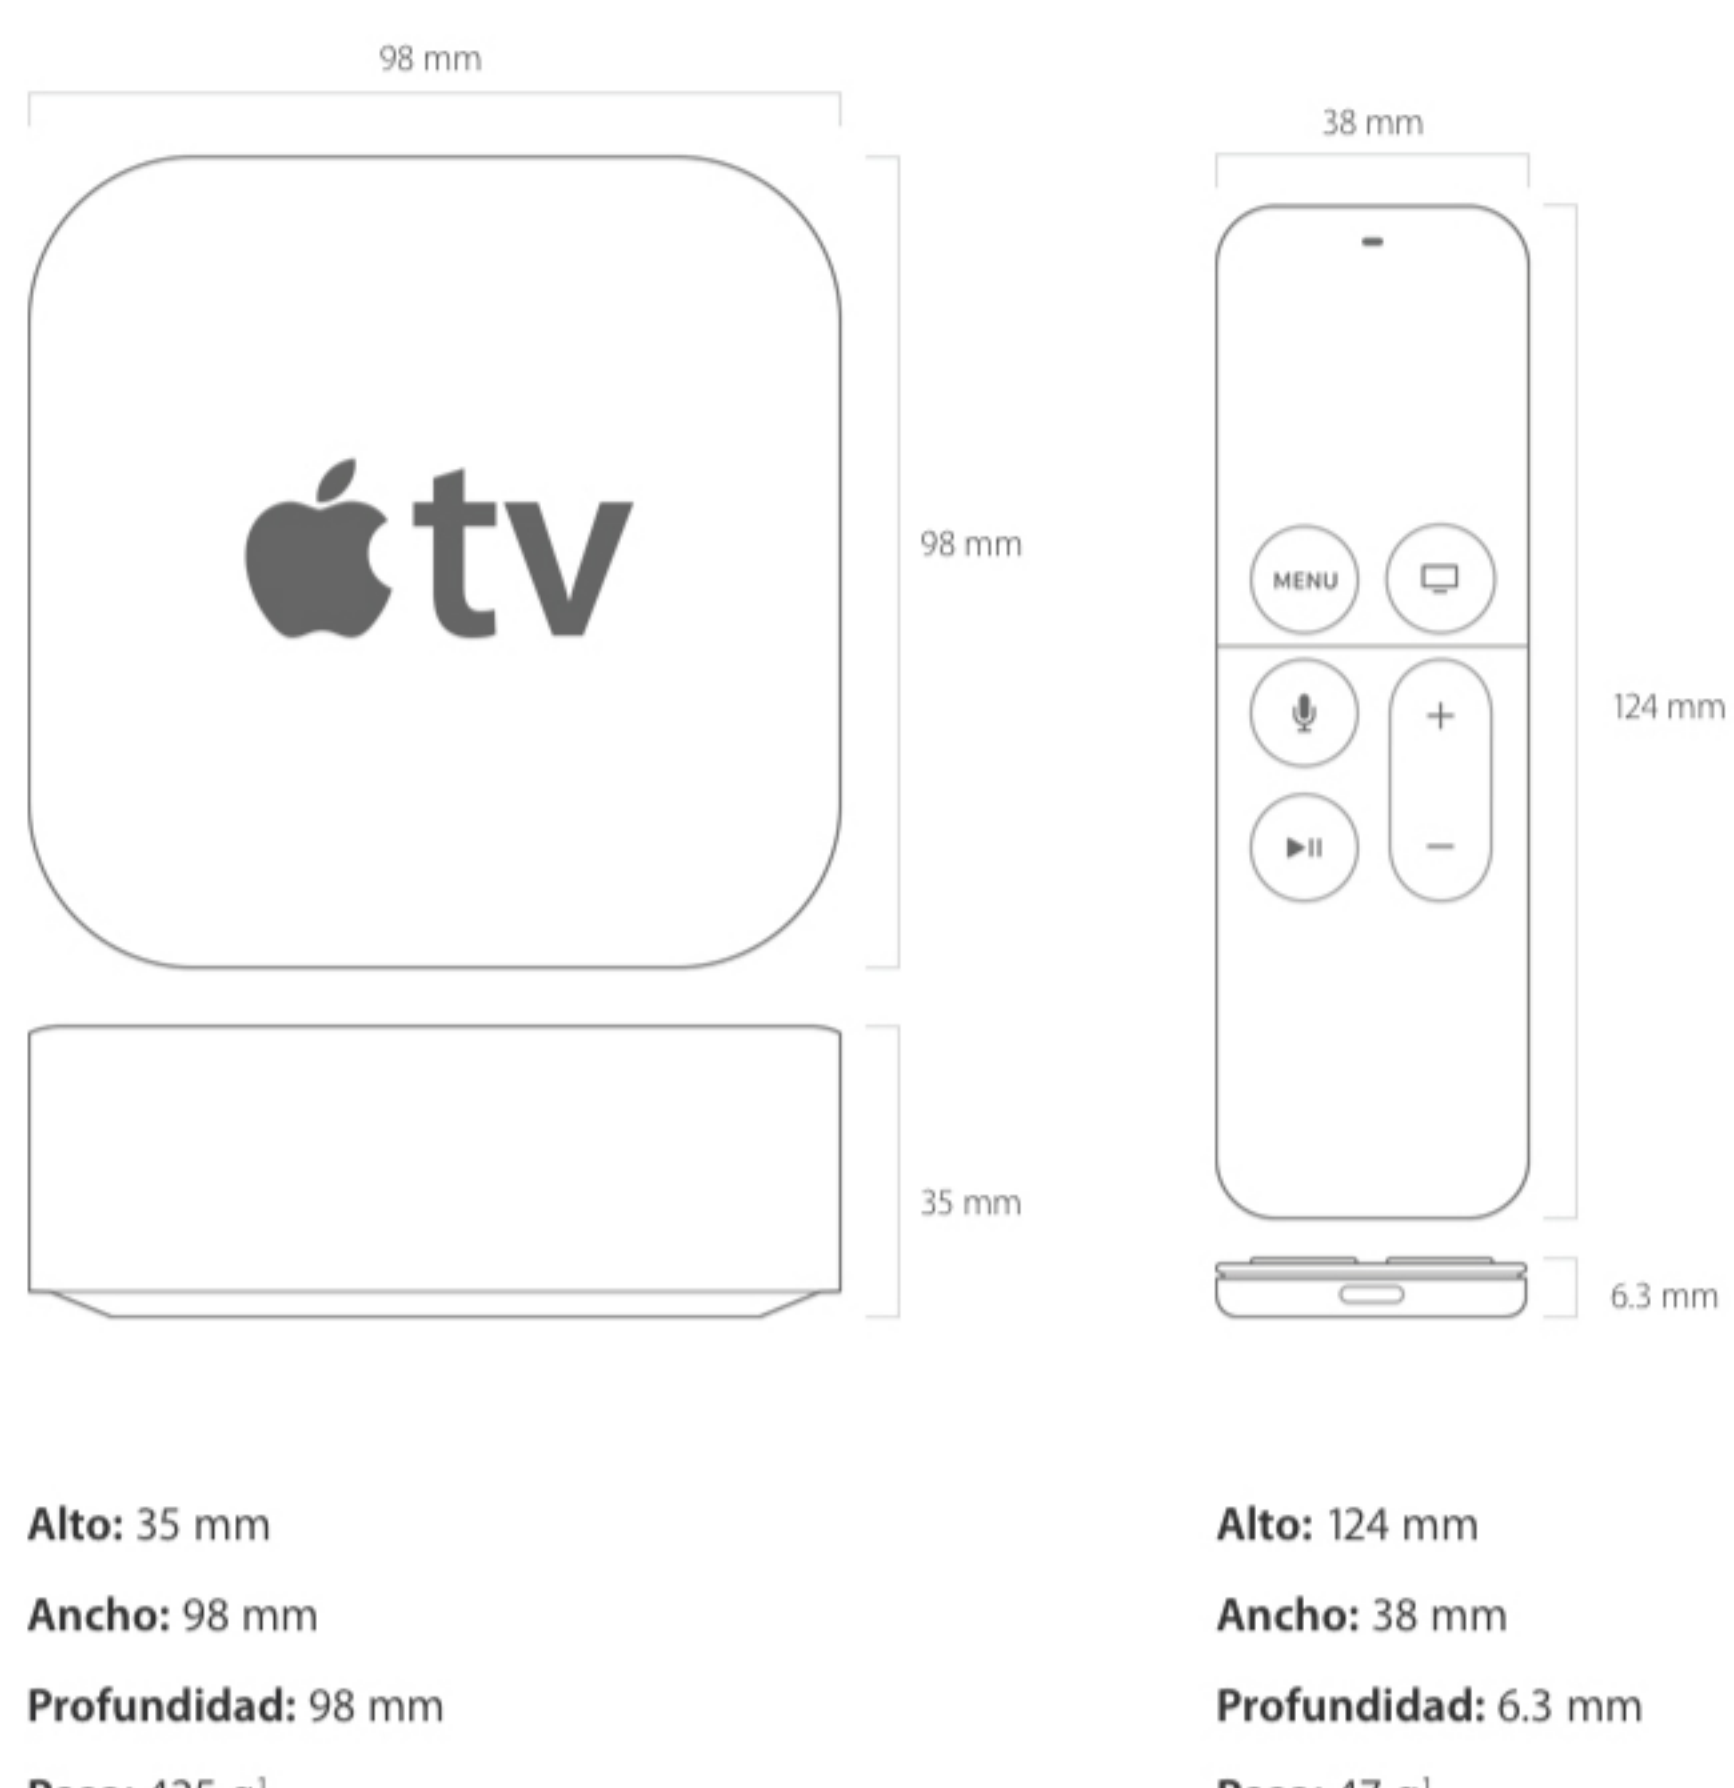

## Tamaño y peso

**Alto:** 35 mm  
**Ancho:** 98 mm  
**Profundidad:** 98 mm  
**Peso:** 425 g<sup>1</sup>

**Alto:** 124 mm  
**Ancho:** 38 mm  
**Profundidad:** 6.3 mm  
**Peso:** 47 g<sup>1</sup>

## Capacidad

32 GB<sup>2</sup>  
64 GB<sup>2</sup>